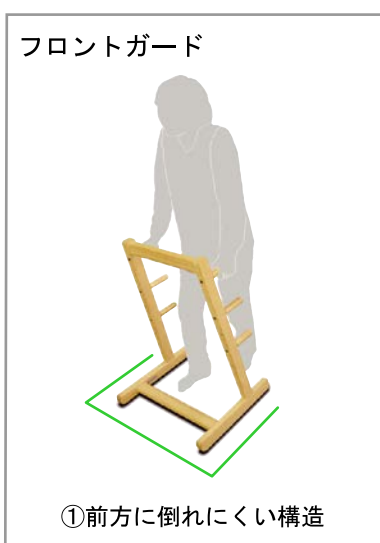

WOO-KA

ウーカ

歩行機能付き
立ち上がり補助具

いつもあなたの周りを、優しく包みこむ木の手すりです。

- 人間工学に基づいて設計された立ち上がり補助具
- 座る、立つの動作途中の身体の不安定な状態を解消
- インテリア家具のような外観
- 無垢材の特性を生かした温もりのある製品
- 環境に配慮した塗料と接着剤を使用

機能と特長

- 1 WOO-KAは、「座る→立つ」「立つ→座る」の動作が困難な方に、立ち上がり補助具としてご使用いただけます。歩行が困難な方は、歩行訓練具としてご使用いただけます。

- 2 WOO-KAのスタイリングには、理由があります。

- 3 WOO-KAは、使用者の安全を第一に考えて設計された移動する手すりです。

仕様

全長(奥行)	570mm
全高	900mm
グリップ高さ	300~800mm
全幅	580mm
重量	約6.5kg
耐荷重	本体：100kg グリップ(1本)：40kg
材質	本体：ホワイト・アッシュ(無垢材) ナット：ダイカスト ボルト：軟鋼材
成分	接着剤：非ホルムアルデヒド系接着剤 塗料：超低VOC(揮発性有機化合物) 水性無公害封止型塗料