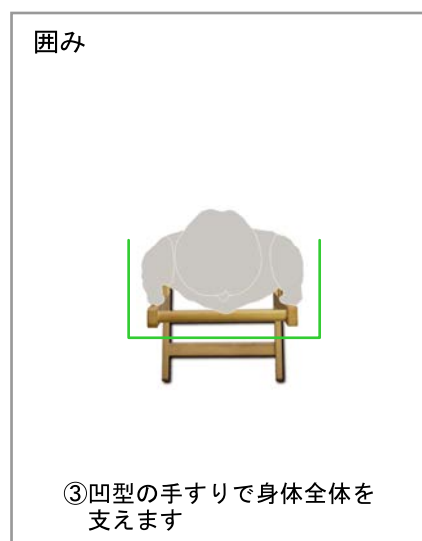

WOO-KA

ウーカ

歩行機能付き
立ち上がり補助具

いつもあなたの周りを、優しく包みこむ木の手すりです。

- 人間工学に基づいて設計された立ち上がり補助具
- 座る、立つの動作途中の身体の不安定な状態を解消
- インテリア家具のような外観
- 無垢材の特性を生かした温もりのある製品
- 環境に配慮した塗料と接着剤を使用

機能と特長

- 1 WOO-KAは、「座る→立つ」「立つ→座る」の動作が困難な方に、立ち上がり補助具としてご使用いただけます。歩行が困難な方は、歩行訓練具としてご使用いただけます。

- 2 WOO-KAのスタイリングには、理由があります。

- 3 WOO-KAは、使用者の安全を第一に考えて設計された移動する手すりです。

仕様

全長(奥行)	570mm
全高	900mm
グリップ高さ	300~800mm
全幅	580mm
重量	約6.5kg
耐荷重	本体：100kg グリップ(1本)：40kg
材質	本体：ホワイト・アッシュ(無垢材) ナット：ダイカスト ボルト：軟鋼材
成分	接着剤：非ホルムアルデヒド系接着剤 塗料：超低VOC(揮発性有機化合物) 水性無公害封止型塗料