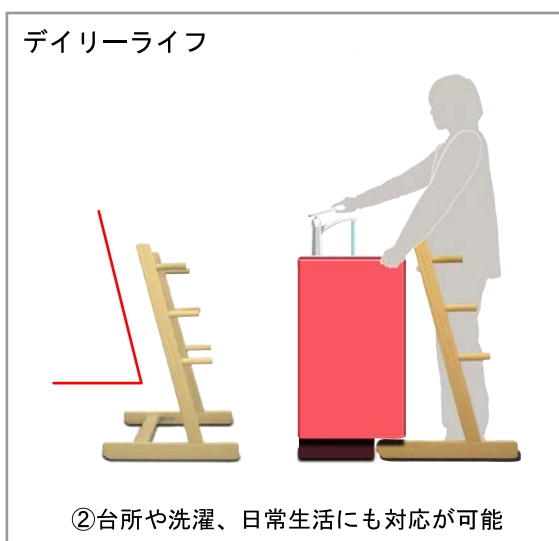

WOO-KA

ウーカ

歩行機能付き
立ち上がり補助具

いつもあなたの周りを、優しく包みこむ木の手すりです。

- 人間工学に基づいて設計された立ち上がり補助具
- 座る、立つの動作途中の身体の不安定な状態を解消
- インテリア家具のような外観
- 無垢材の特性を生かした温もりのある製品
- 環境に配慮した塗料と接着剤を使用

機能と特長

- 1 WOO-KAは、「座る→立つ」「立つ→座る」の動作が困難な方に、立ち上がり補助具としてご使用いただけます。歩行が困難な方は、歩行訓練具としてご使用いただけます。

- 2 WOO-KAのスタイリングには、理由があります。

- 3 WOO-KAは、使用者の安全を第一に考えて設計された移動する手すりです。

仕様

全長(奥行)	570mm
全高	900mm
グリップ高さ	300~800mm
全幅	580mm
重量	約6.5kg
耐荷重	本体：100kg グリップ(1本)：40kg
材質	本体：ホワイト・アッシュ(無垢材) ナット：ダイカスト ボルト：軟鋼材
成分	接着剤：非ホルムアルデヒド系接着剤 塗料：超低VOC(揮発性有機化合物) 水性無公害封止型塗料