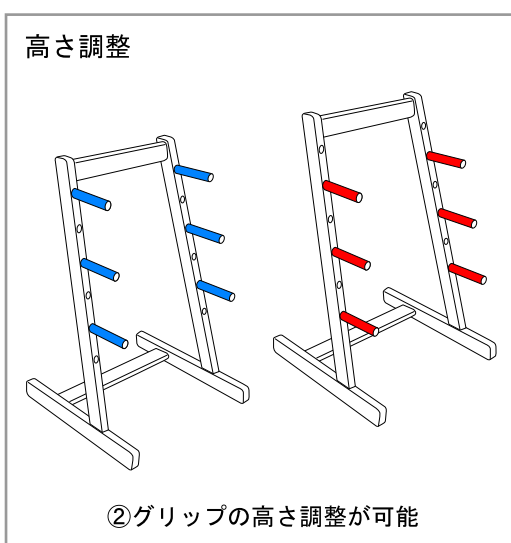

WOO-KA

ウーカ

歩行機能付き
立ち上がり補助具

いつもあなたの周りを、優しく包みこむ木の手すりです。

- 人間工学に基づいて設計された立ち上がり補助具
- 座る、立つの動作途中の身体の不安定な状態を解消
- インテリア家具のような外観
- 無垢材の特性を生かした温もりのある製品
- 環境に配慮した塗料と接着剤を使用

機能と特長

- 1 WOO-KAは、「座る→立つ」「立つ→座る」の動作が困難な方に、立ち上がり補助具としてご使用いただけます。歩行が困難な方は、歩行訓練具としてご使用いただけます。

- 2 WOO-KAのスタイリングには、理由があります。

- 3 WOO-KAは、使用者の安全を第一に考えて設計された移動する手すりです。

仕様

全長(奥行)	570mm
全高	900mm
グリップ高さ	300~800mm
全幅	580mm
重量	約6.5kg
耐荷重	本体：100kg グリップ(1本)：40kg
材質	本体：ホワイト・アッシュ(無垢材) ナット：ダイカスト ボルト：軟鋼材
成分	接着剤：非ホルムアルデヒド系接着剤 塗料：超低VOC(揮発性有機化合物) 水性無公害封止型塗料