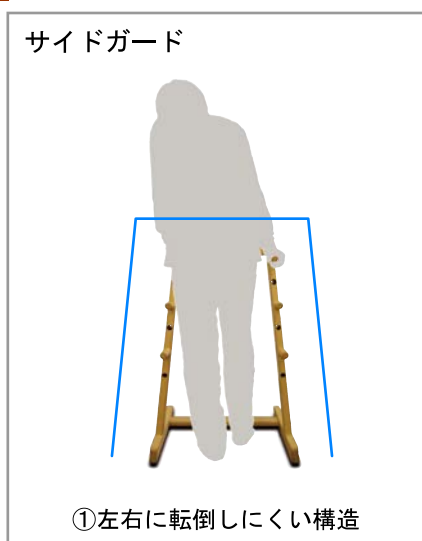

WOO-KA

ウーカ

歩行機能付き
立ち上がり補助具

いつもあなたの周りを、優しく包みこむ木の手すりです。

- 人間工学に基づいて設計された立ち上がり補助具
- 座る、立つの動作途中の身体の不安定な状態を解消
- インテリア家具のような外観
- 無垢材の特性を生かした温もりのある製品
- 環境に配慮した塗料と接着剤を使用

機能と特長

- 1 WOO-KAは、「座る→立つ」「立つ→座る」の動作が困難な方に、立ち上がり補助具としてご使用いただけます。歩行が困難な方は、歩行訓練具としてご使用いただけます。

- 2 WOO-KAのスタイリングには、理由があります。

- 3 WOO-KAは、使用者の安全を第一に考えて設計された移動する手すりです。

仕様

全長(奥行)	570mm
全高	900mm
グリップ高さ	300~800mm
全幅	580mm
重量	約6.5kg
耐荷重	本体：100kg グリップ(1本)：40kg
材質	本体：ホワイト・アッシュ(無垢材) ナット：ダイカスト ボルト：軟鋼材
成分	接着剤：非ホルムアルデヒド系接着剤 塗料：超低VOC(揮発性有機化合物) 水性無公害封止型塗料