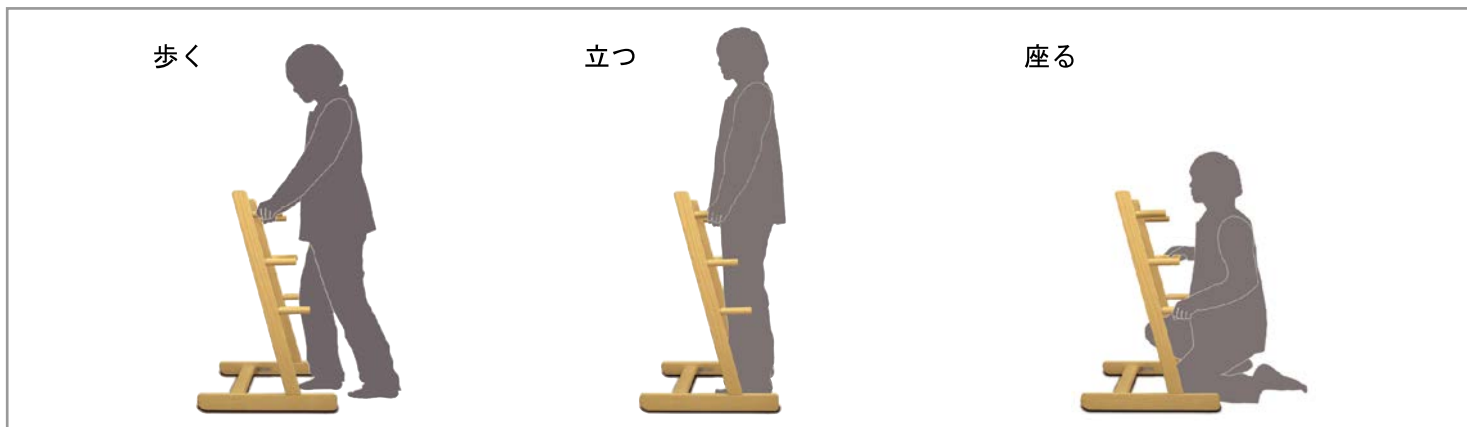

WOO-KA

ウーカ

歩行機能付き
立ち上がり補助具

いつもあなたの周りを、優しく包みこむ木の手すりです。

- 人間工学に基づいて設計された立ち上がり補助具
- 座る、立つの動作途中の身体の不安定な状態を解消
- インテリア家具のような外観
- 無垢材の特性を生かした温もりのある製品
- 環境に配慮した塗料と接着剤を使用

機能と特長

- 1 WOO-KAは、「座る→立つ」「立つ→座る」の動作が困難な方に、立ち上がり補助具としてご使用いただけます。歩行が困難な方は、歩行訓練具としてご使用いただけます。

- 2 WOO-KAのスタイリングには、理由があります。

- 3 WOO-KAは、使用者の安全を第一に考えて設計された移動する手すりです。

仕様

全長(奥行)	570mm
全高	900mm
グリップ高さ	300~800mm
全幅	580mm
重量	約6.5kg
耐荷重	本体：100kg グリップ(1本)：40kg
材質	本体：ホワイト・アッシュ(無垢材) ナット：ダイカスト ボルト：軟鋼材
成分	接着剤：非ホルムアルデヒド系接着剤 塗料：超低VOC(揮発性有機化合物) 水性無公害封止型塗料